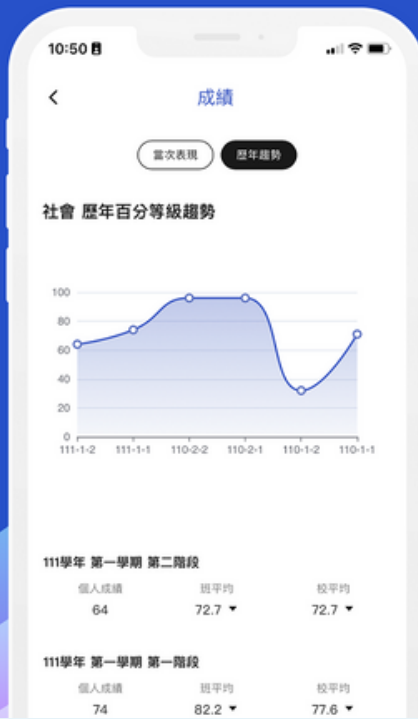

家長輕鬆綁定多子女

單支門號綁定多位子女學習資訊

選擇學生

- 趙念寧
思騰國中 八年二班 21 號
- 陳念嵐
思騰國小 六年一班 4 號
- 陳念群
思騰國小 六年五班 12 號

學習歷程輕鬆查詢

家長隨時掌握學生學習表現與在校狀況

數位校園 · 溝通應援

校園大小事都在App上

CSchool 微校園 App 安裝登入指南

步驟一：在Google Play商店 或 App Store 搜尋並下載 CSchool 微校園 App

步驟二：進入App
請選擇學校所屬縣市

步驟四：
家長 請填入簡訊驗證碼

【CSchool 微校園】歡迎您以家長身份進行綁定，您的驗證碼為：445761，請於APP綁定頁面完成驗證。

**若出現
「手機號碼尚未開通」提示
請聯繫子女就讀學校進行設定。

步驟三：
家長 請輸入手機號碼

說明：

不同學制、不同學校之家長可檢視模組不盡相同，實際開放模組以各校設定為準唷！