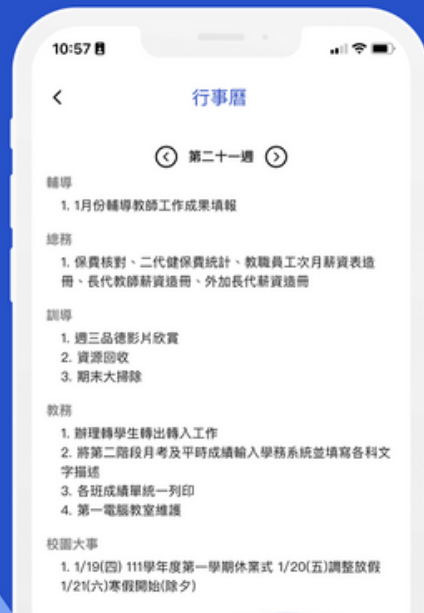

家長輕鬆綁定多子女

單支門號綁定多位子女學習資訊

選擇學生

- 趙念寧
思騰國中 八年二班 21 號
- 陳念嵐
思騰國小 六年一班 4 號
- 陳念群
思騰國小 六年五班 12 號

學習歷程輕鬆查詢

家長隨時掌握學生學習表現與在校狀況

數位校園 · 溝通應援

校園大小事都在App上

CSchool 微校園 App 安裝登入指南

步驟一：在Google Play商店 或 App Store 搜尋並下載 CSchool 微校園 App

步驟二：進入App
請選擇學校所屬縣市

步驟四：
家長 請填入簡訊驗證碼

【CSchool 微校園】歡迎您以家長身份進行綁定，您的驗證碼為：445761，請於APP綁定頁面完成驗證。

**若出現
「手機號碼尚未開通」提示
請聯繫子女就讀學校進行設定。

步驟三：
家長 請輸入手機號碼